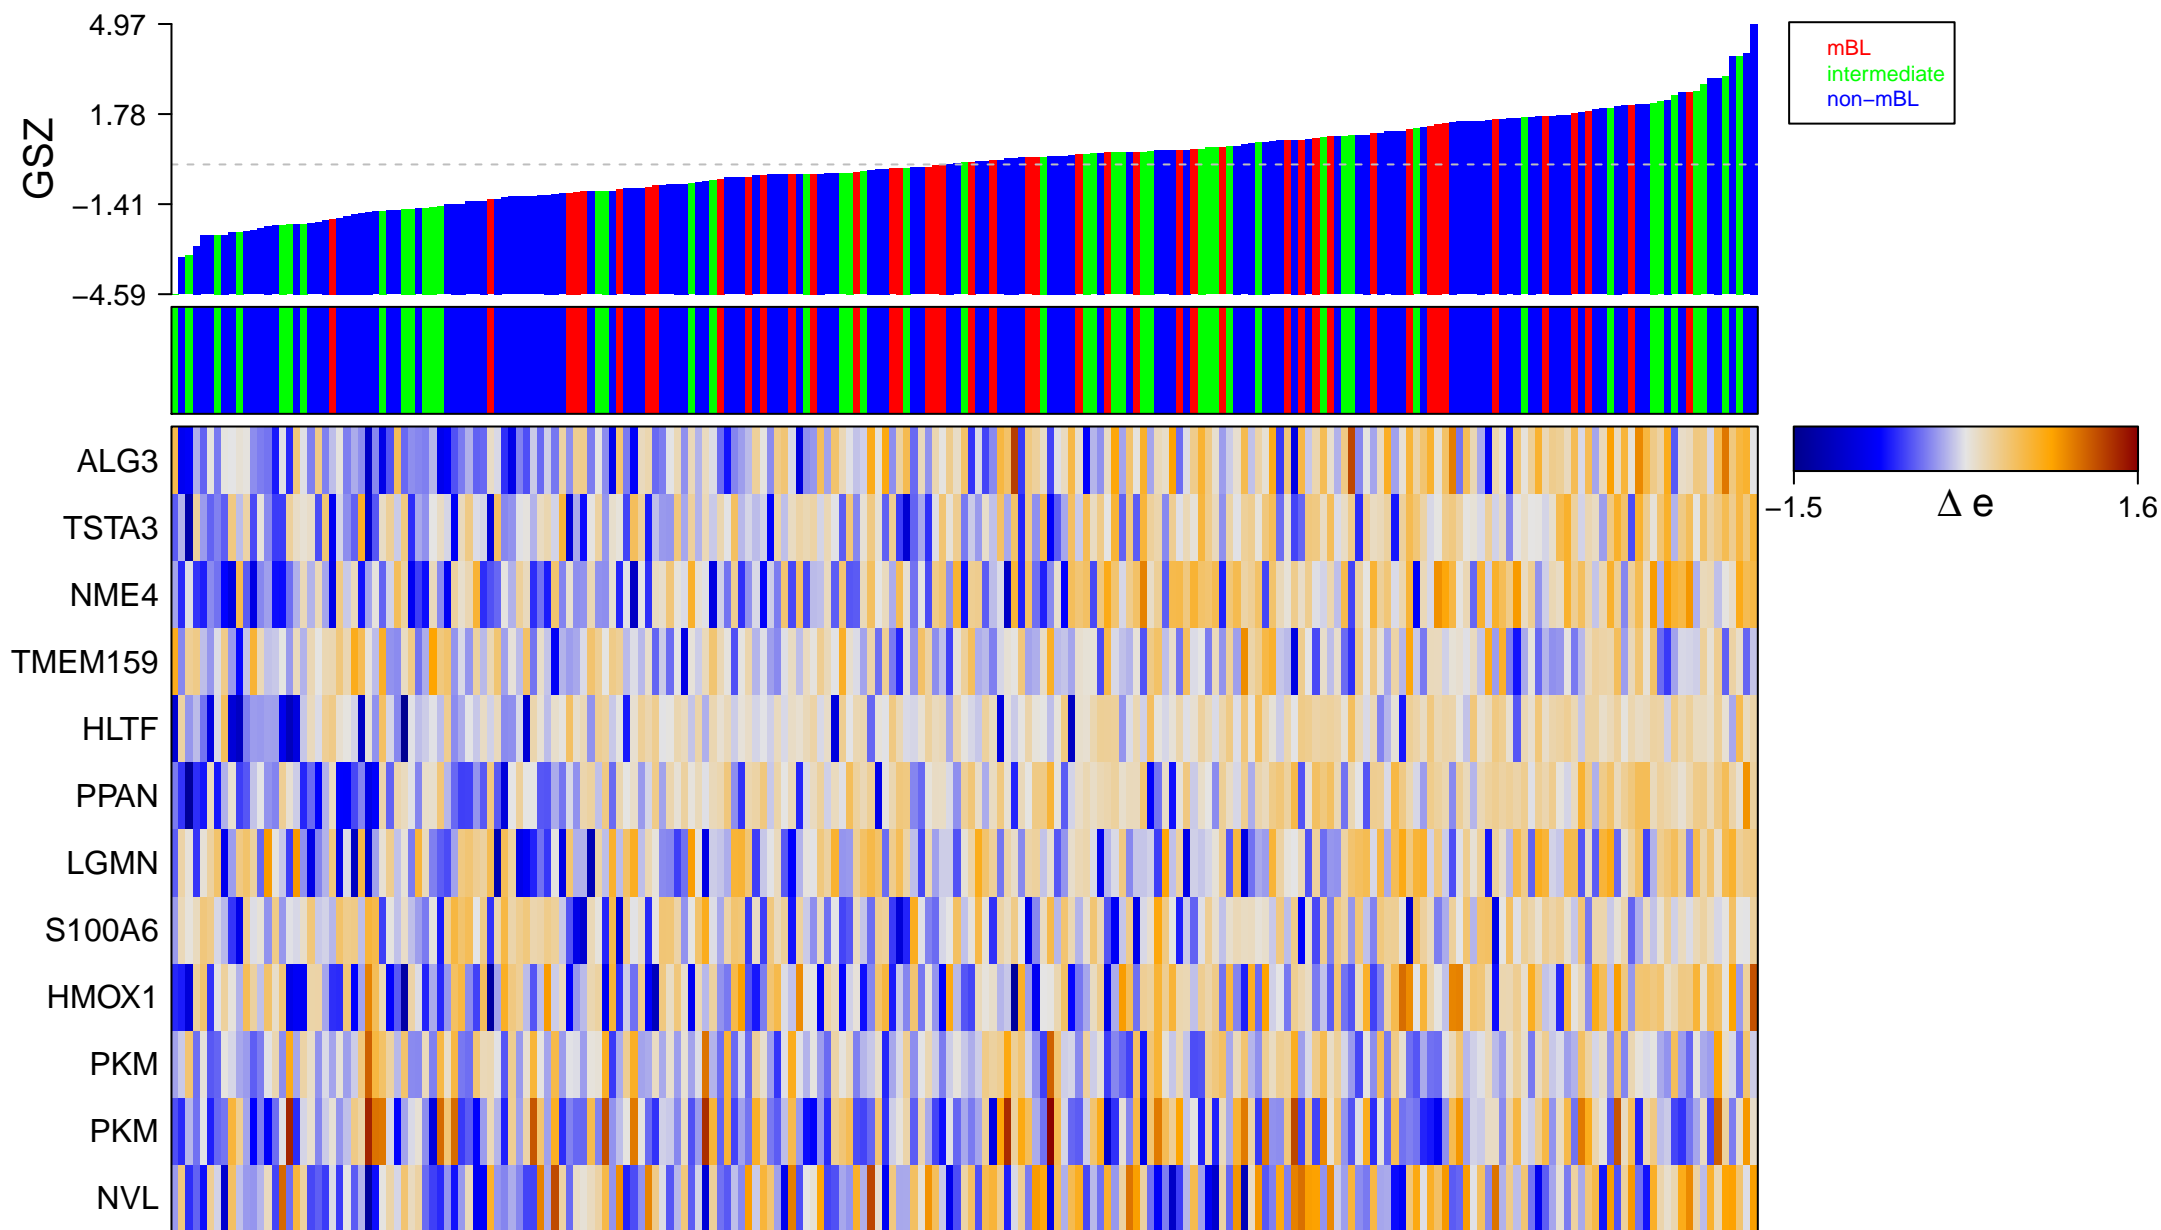

XU_CREBBP_TARGETS_UP

XU_CREBBP_TARGETS_UP

■ on
■ -
□ off

XU_CREBBP_TARGETS_UP