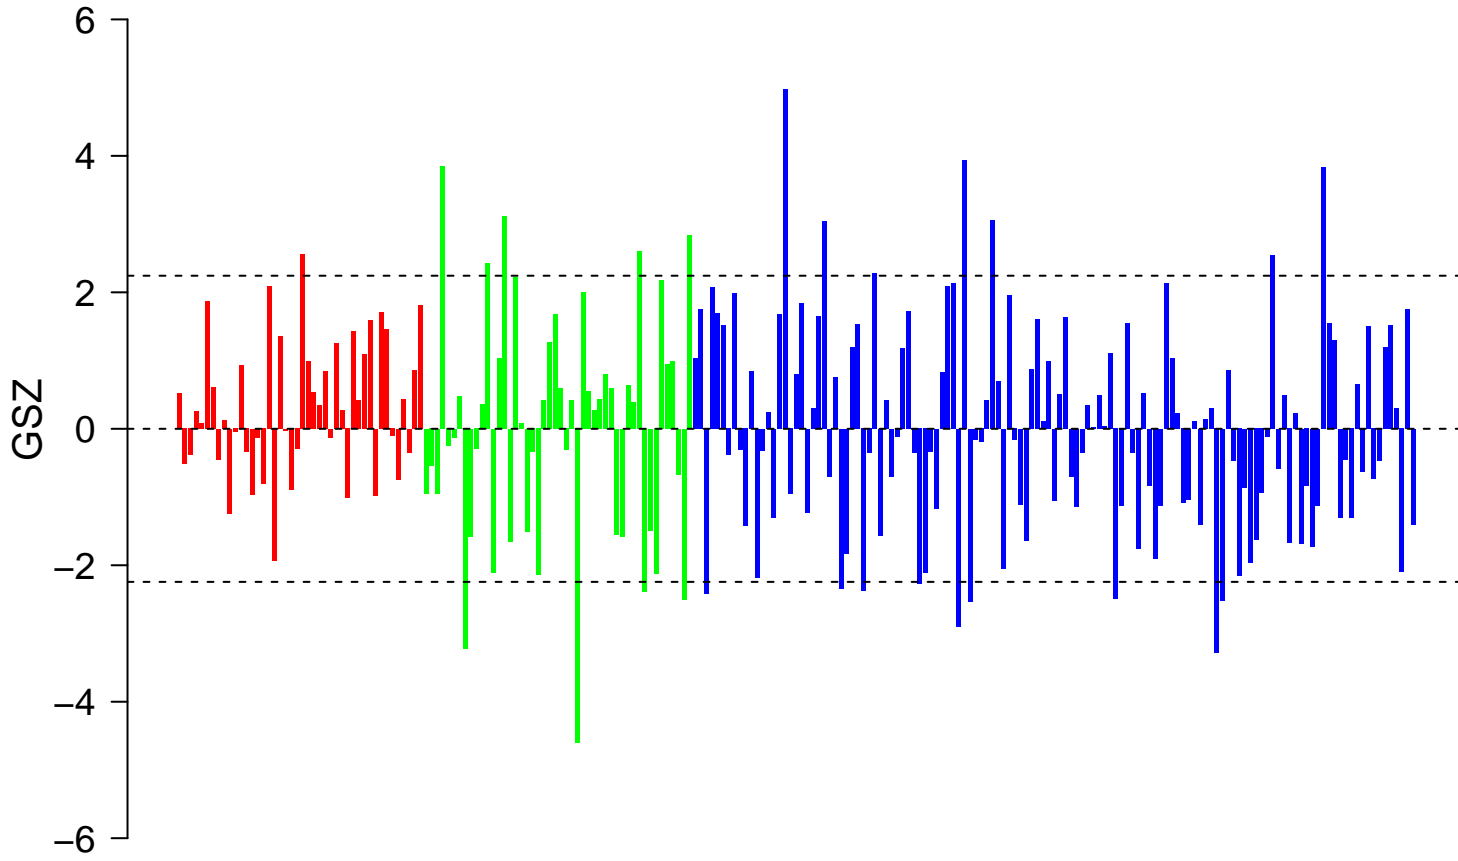

XU_CREBBP_TARGETS_UP

XU_CREBBP_TARGETS_UP

■ on
■ -
□ off

XU_CREBBP_TARGETS_UP